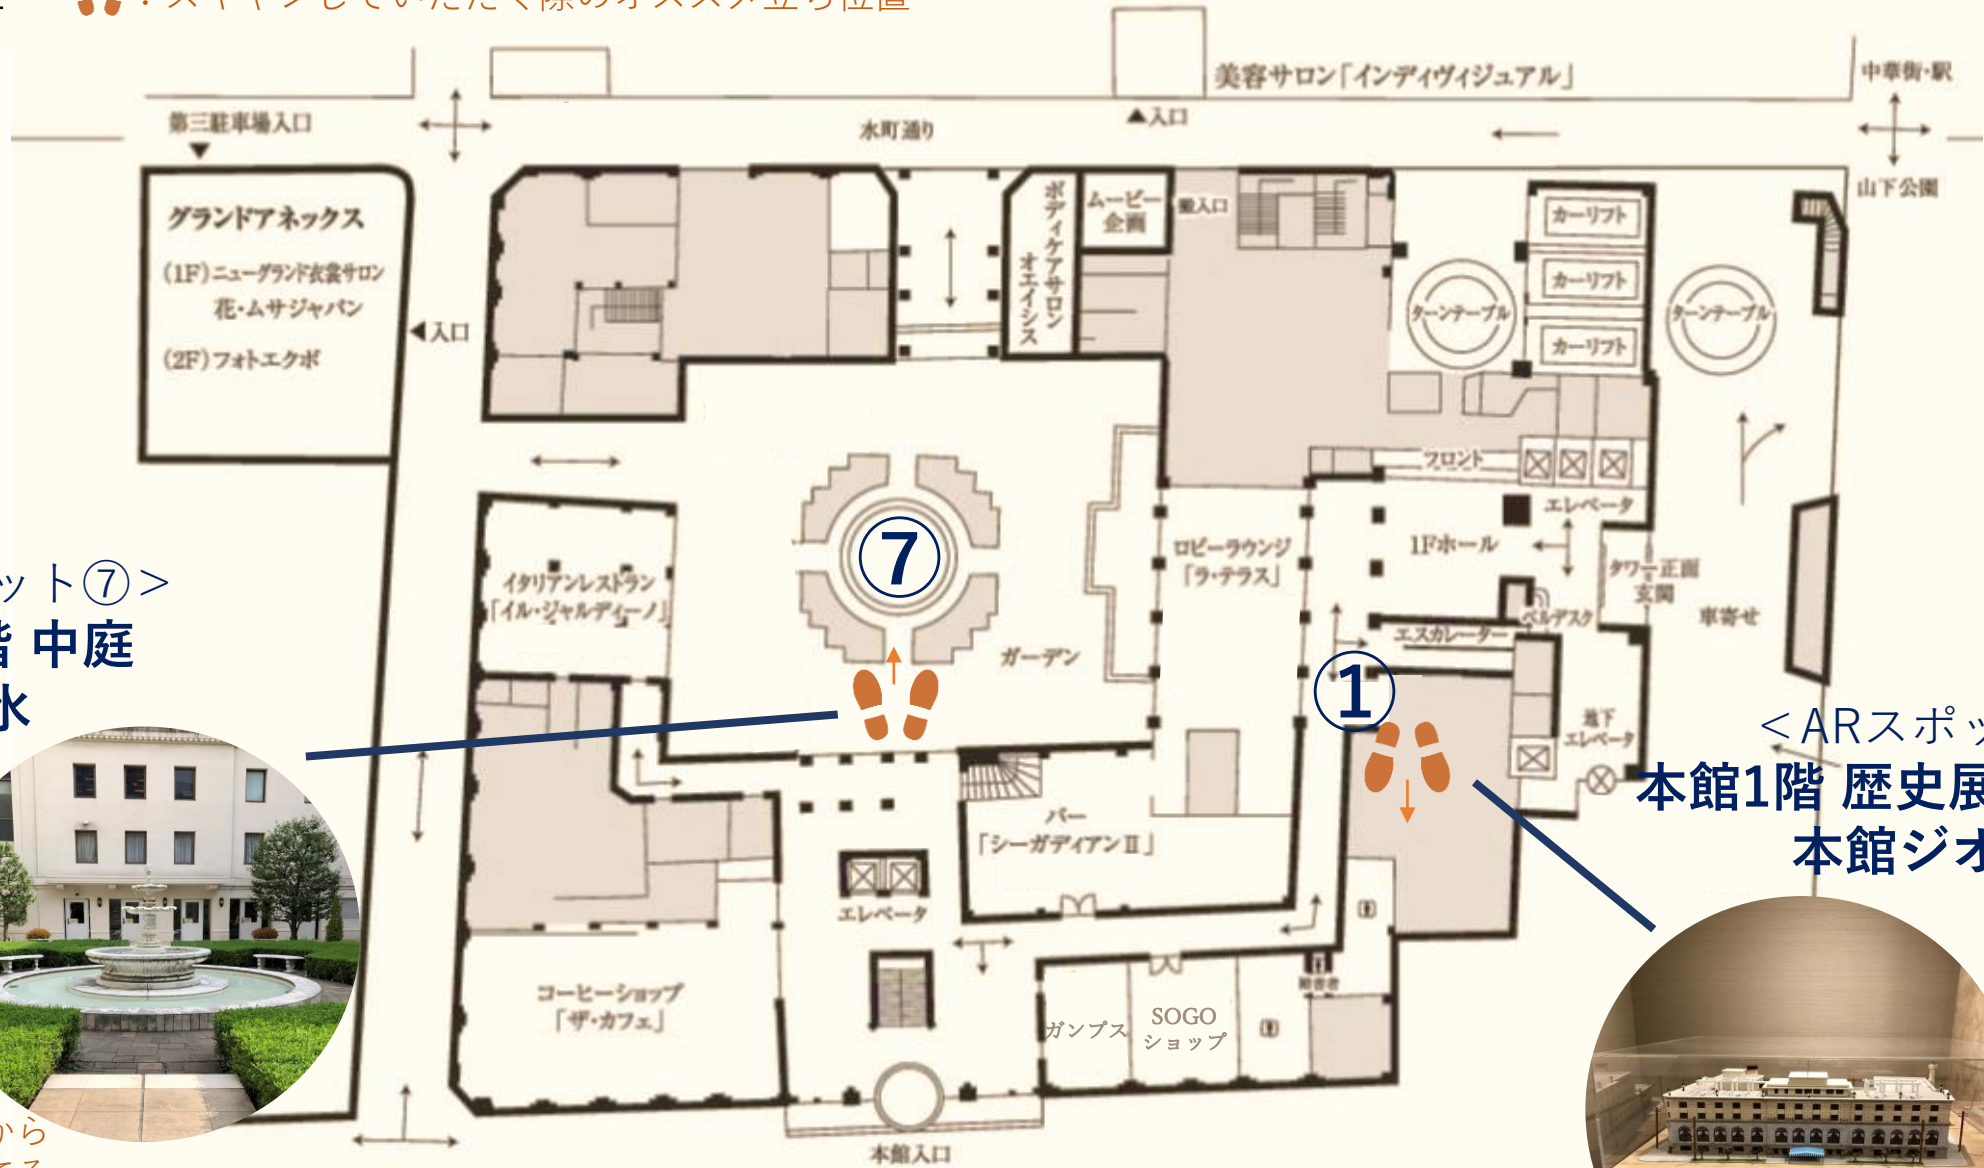

# ホテル1階

👣: スキャンしていただく際のオススメ立ち位置

<ARスポット⑦>  
本館1階 中庭  
噴水

<ARスポット①>  
本館1階 歴史展示スペース  
本館ジオラマ

※スキャン例  
ジオラマ正面に  
焦点を当てる

※スキャン例  
本館入口が  
背景となる場所から  
噴水に焦点を当てる

(山下公園・ベイブリッジ側)

ホテル2階

👣: スキャンしていただく際のオススメ立ち位置

<ARスポット③>  
本館 大階段

※スキャン例  
階段下より  
全体をスキャン

<ARスポット④>  
本館2階 時計上  
天女奏樂之図

※スキャン例  
時計下から  
織物に  
焦点を当てる

<ARスポット⑥>  
本館2階ザ・ロビー  
キングスチェア

※スキャン例  
椅子の正面から  
天使に焦点を  
当てる

<ARスポット⑤>  
本館2階 天井  
伽藍の吊り灯籠

※スキャン例  
フェニックスルームを  
正面にし、階段上の  
灯籠に焦点を当てる

<ARスポット②>  
本館2階 大階段下  
オブジェ

※スキャン例  
フルーツバスケット  
斜め下より  
全体をスキャン